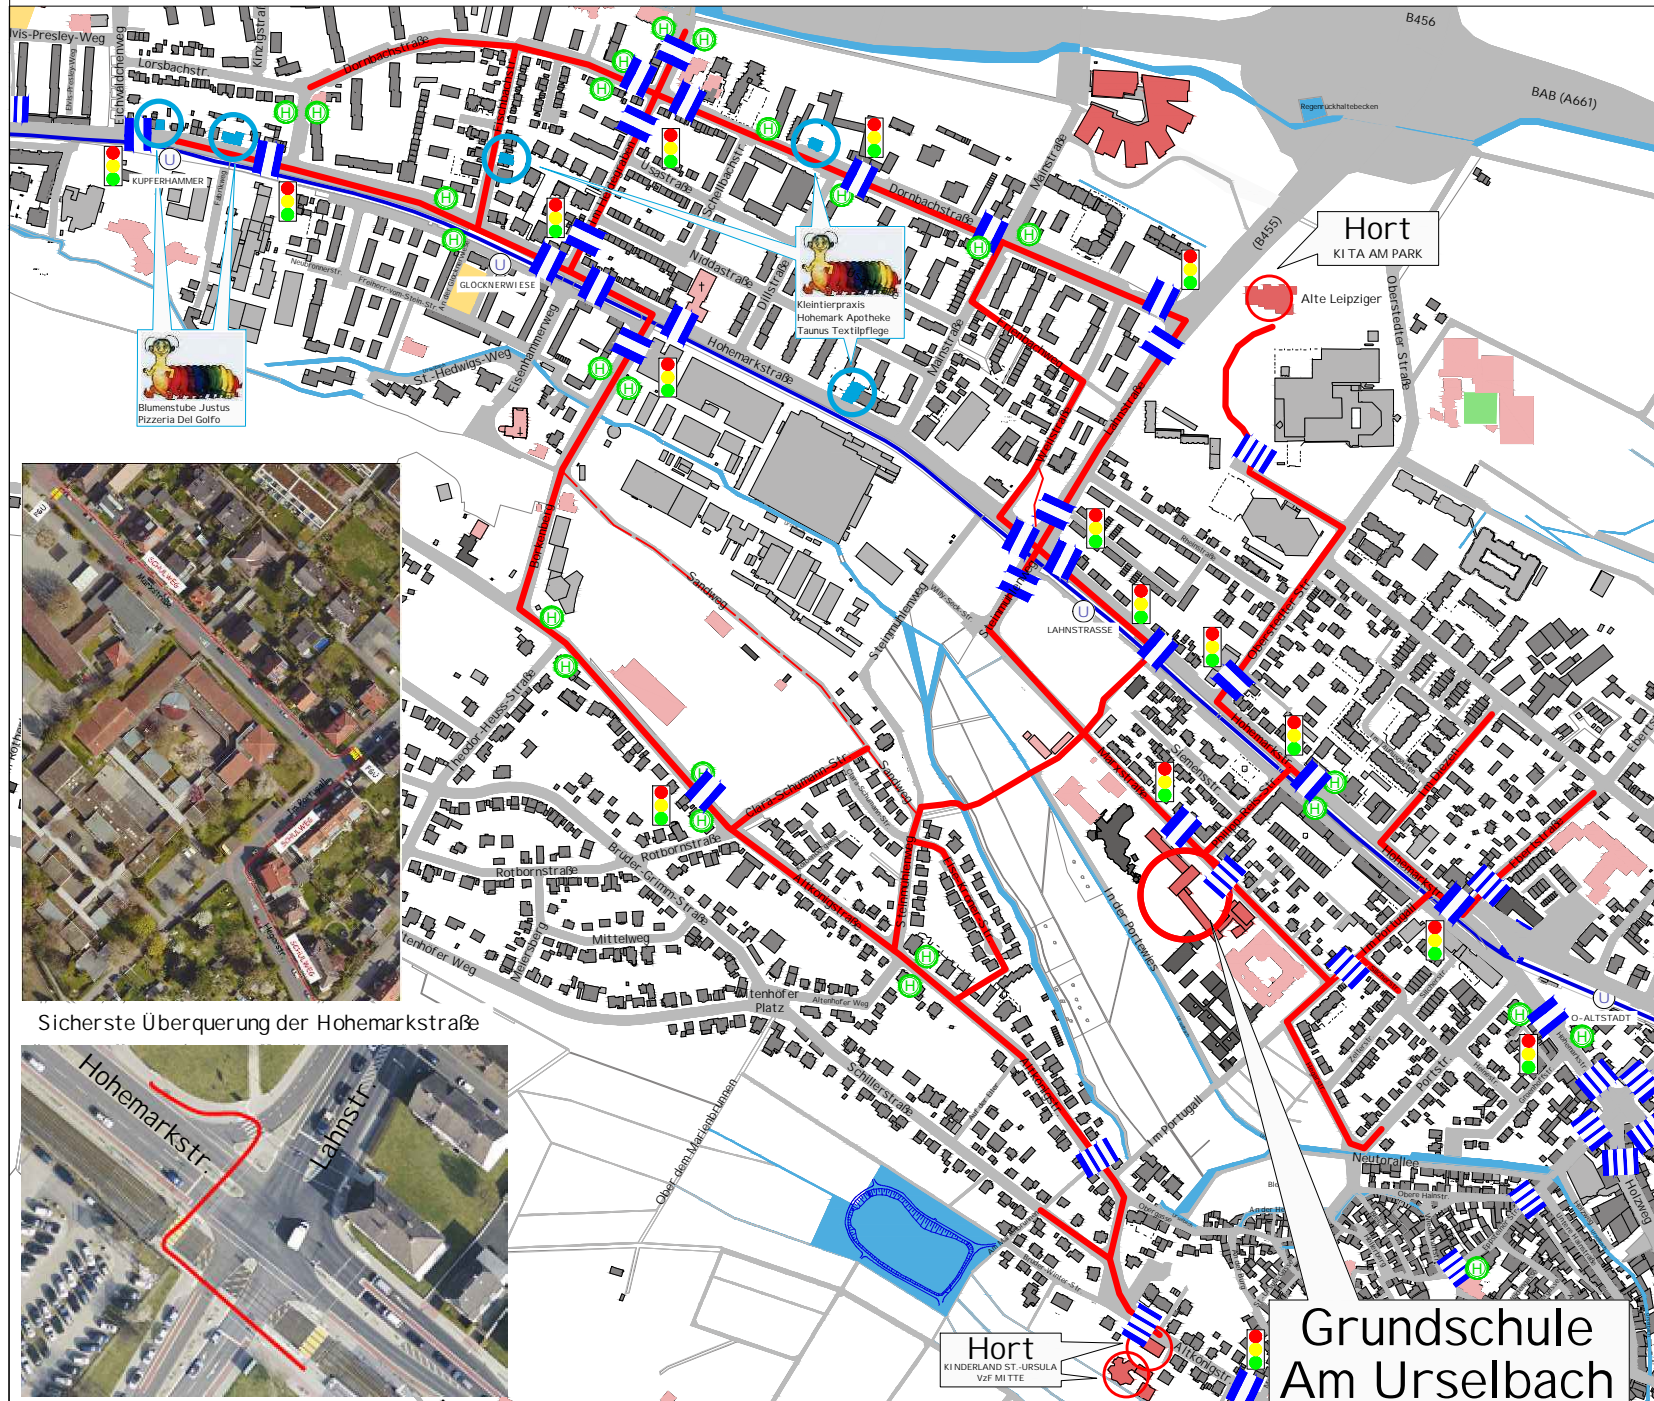

In diesem Zusammenhang wollen wir Sie rechtzeitig vor Schulbeginn bei der Suche nach dem sichersten Schulweg für Ihr Kind - eventuell gemeinsam mit anderen Kindern - mit dem Schulwegplan unterstützen. Bitte denken sie daran, dass der kürzeste Schulweg nicht immer der sicherste ist. Für mehr Sicherheit lohnt ein kleiner Umweg!

www.oberursel.de/de/leben-wohnen/verkehr-mobilitaet/mobilitaetsverhalten/schulwegplanung/

Legende:

-  empfohlener Schulweg
-  empfohlener Schulweg
NUR IN DER SOMMERZEIT
-  Ampelanlage mit Überwegen
-  Fußgängerüberweg bez.
Querungshilfe
-  Bushaltestelle
-  Haltestelle U3
-  Öffentliches Gebäude
-  Hort für Schulkinder
findet ihr hier:

- Kita am Park
Alte Leipziger Platz 3
- Kinderland St. Ursula
Altkönigstraße 22 - 24
- VzF Mitte
Altkönigstraße 26

-  Sicherheitsinseln
findet ihr hier:

- Taurus Textilpflege, Hohemarkstraße 73
- Hohemark Apotheke, Fischbachstraße 1
- Kleintierpraxis Oberursel, Dornbachstraße 33a
- Pizzeria Del Golfo, Hohemarkstraße 123
- Blumenstube J.ustus, Hohemarkstraße 135

BAUSTELLEN - INFOS

Bauarbeiten Helen-Keller-Schule

Für Behinderungen im Laufe der Bauzeit wird um Verständnis gebeten

Schulwegplan der Grundschule Am Urselbach

Sicherste Überquerung der Hohemarkstraße

Hort
KINDERLAND ST.-URSULA
VzF MITTE